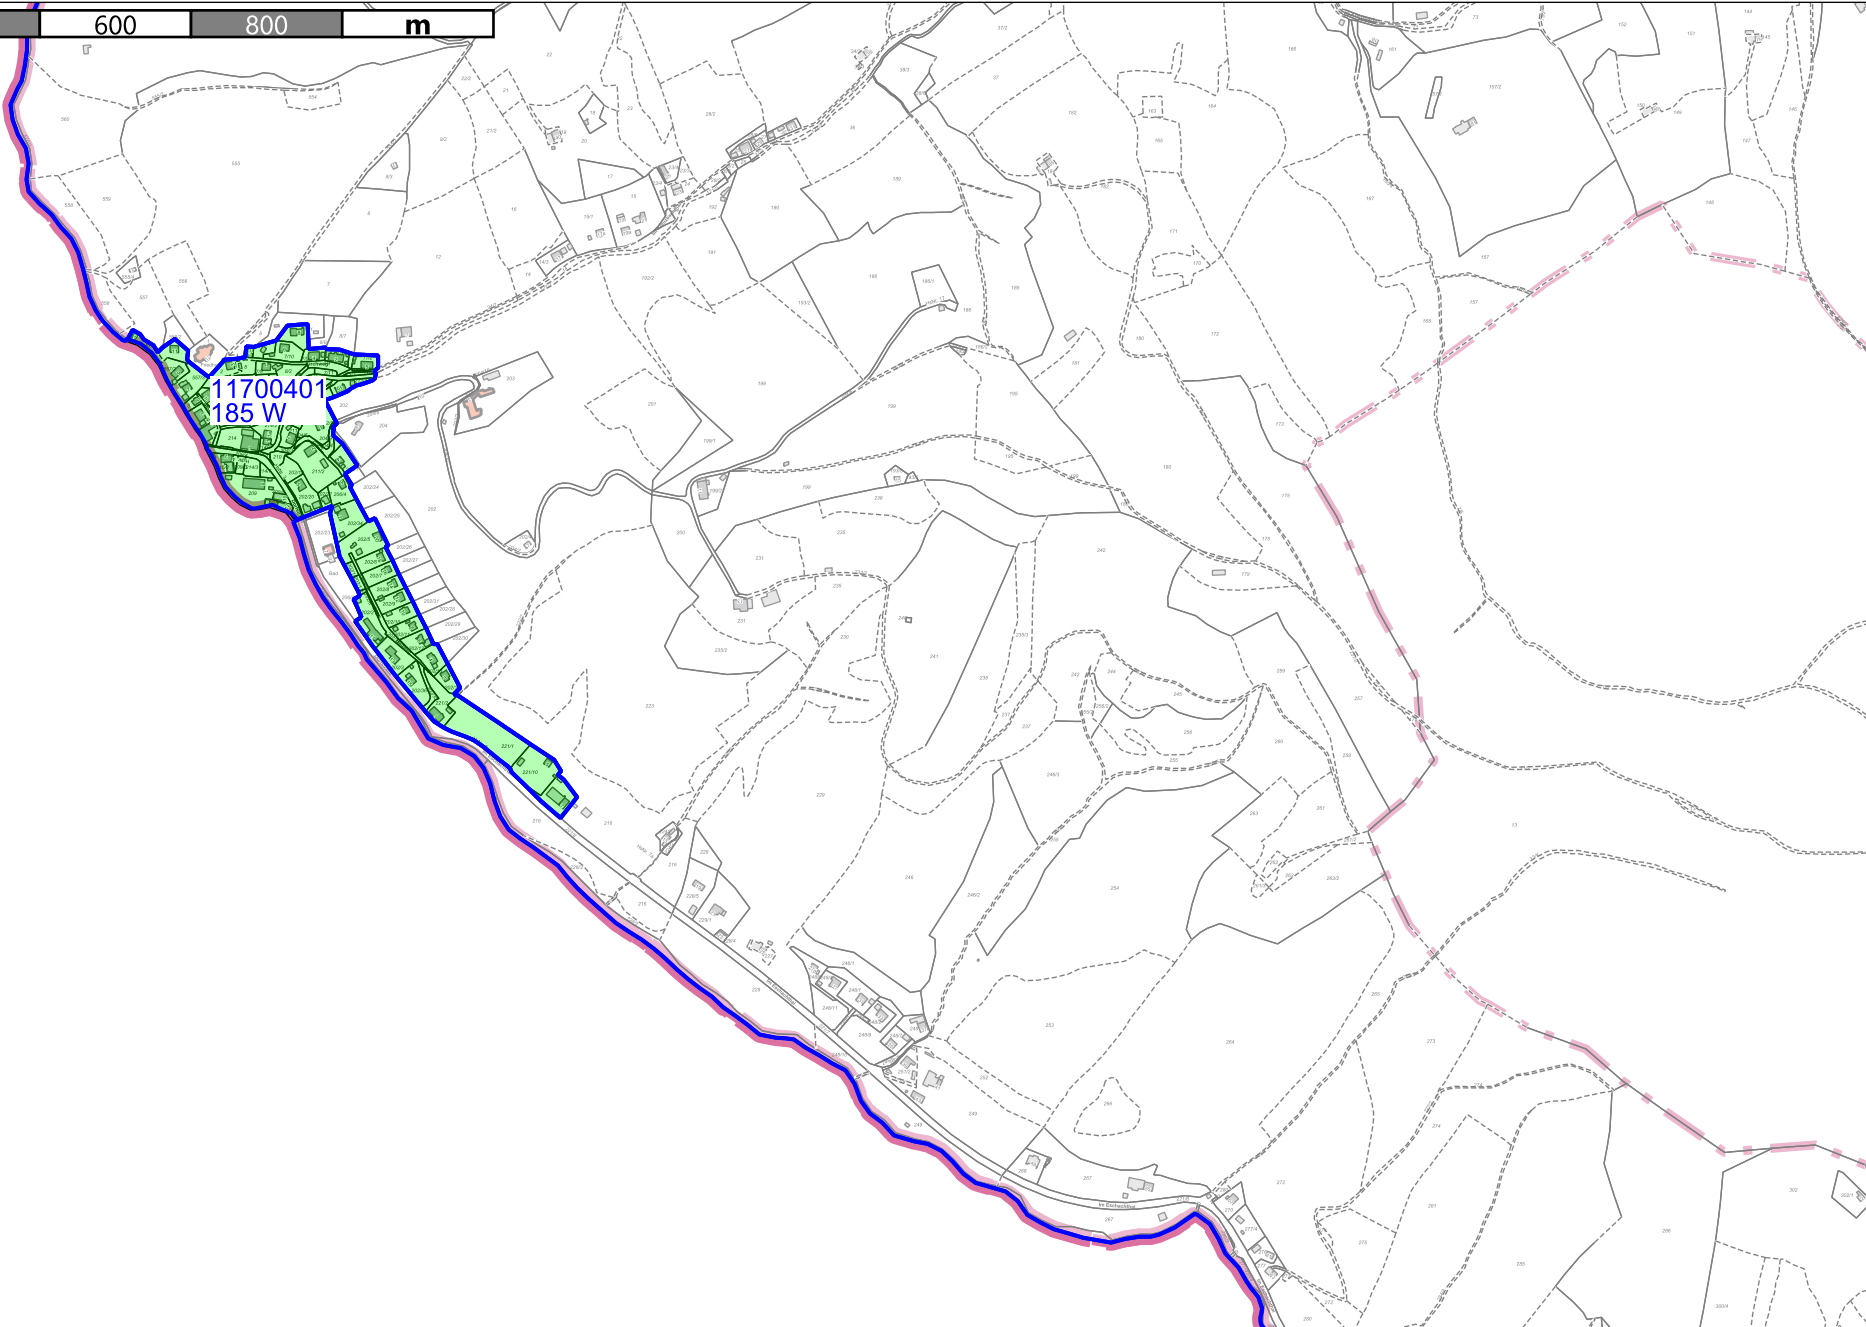

200 400 600 800 m

Buchenberg - Karte 3
Kreuzthal
Erstellt von: GAA OA

06.06.2024