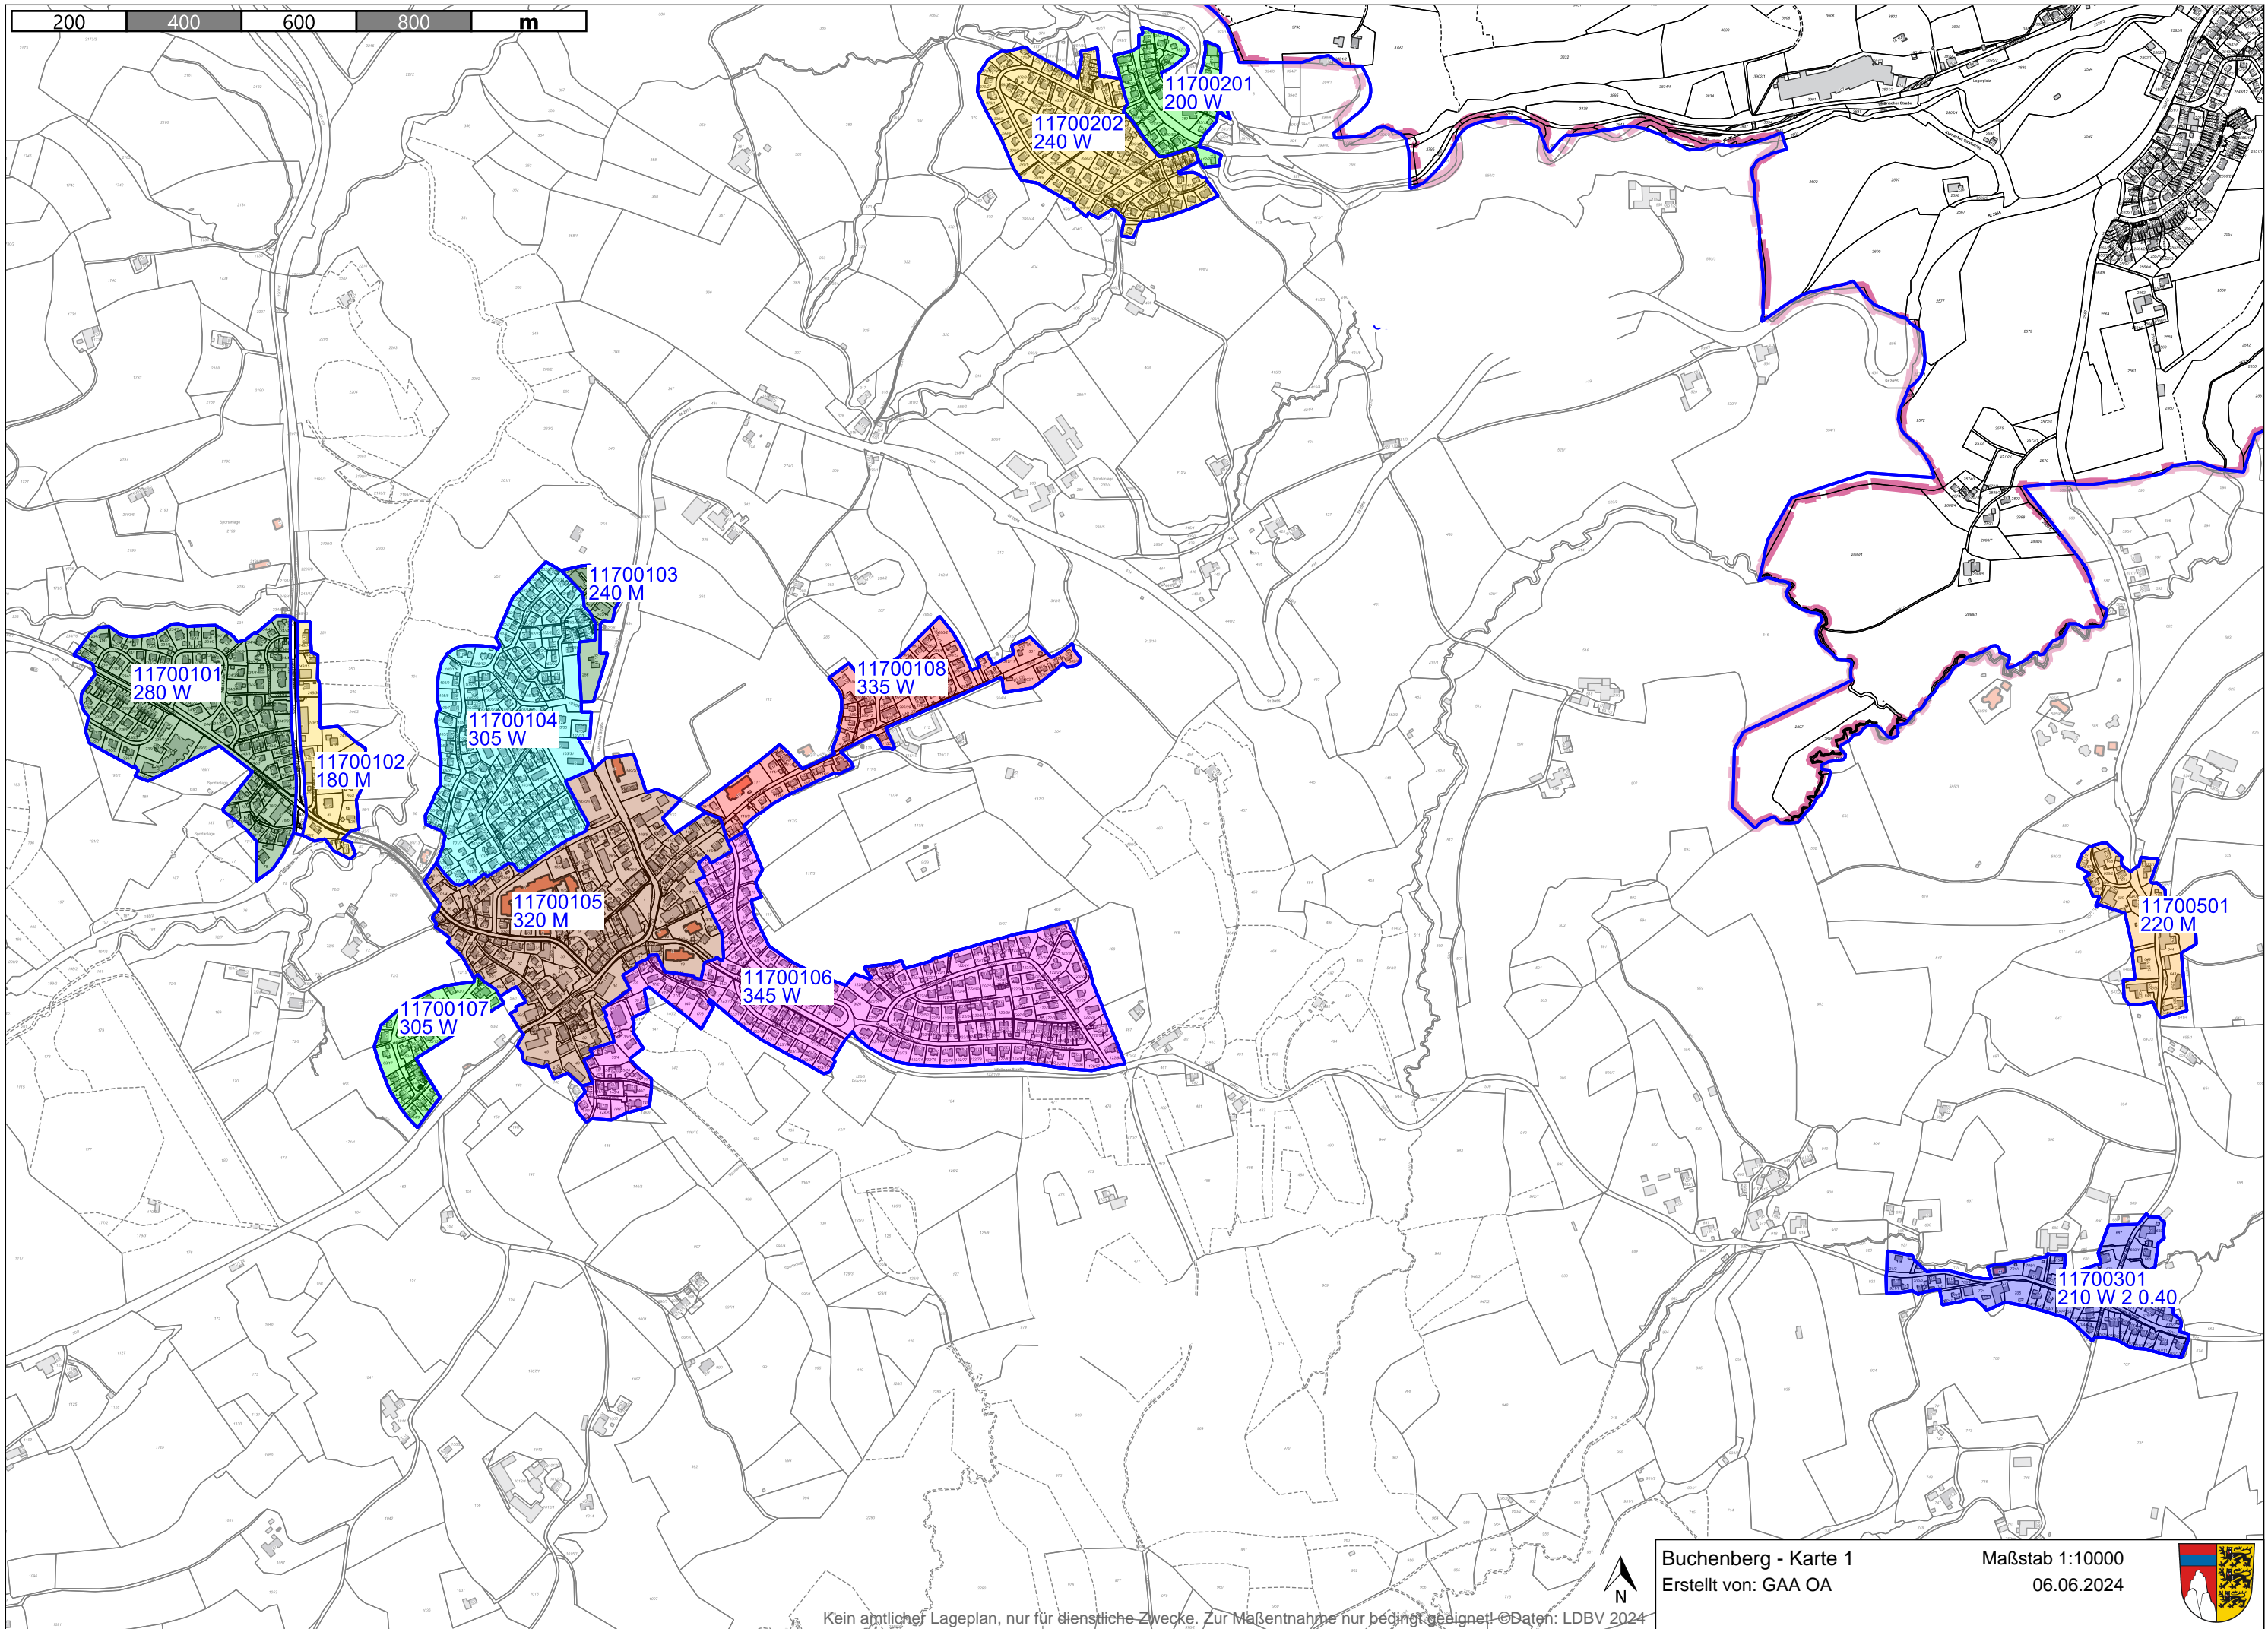

200 400 600 800 m

Buchenberg - Karte 1
Erstellt von: GAA OA

Maßstab 1:10000
06.06.2024